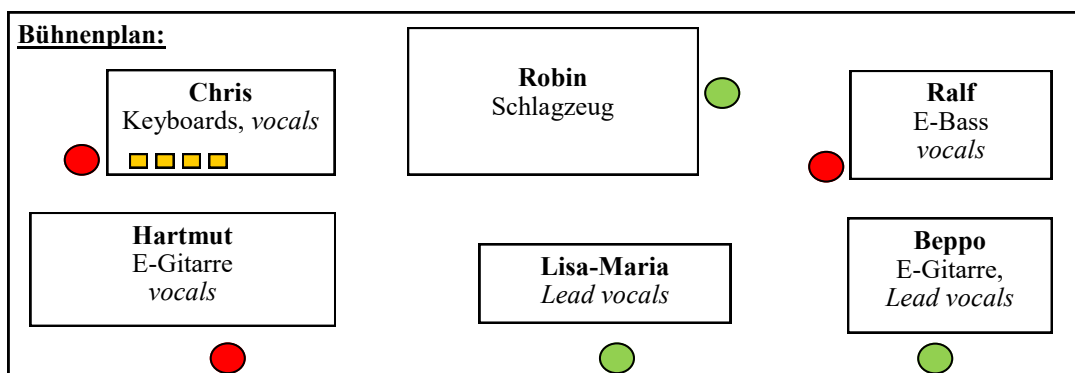

XX CULT — TECHNIK / BÜHNE

Kanal	Instrument	Gate	DI-Box	
1	Basedrum	X		Drums
2	Snare			
3	Tom 1	X		
(4)	(Tom 2), abhängig von Besetzung	X		
5	Tom 3	X		
6	Hi-Hat			
7	Overhead L			
8	Overhead R			
9	E-Gitarre Beppo			E-Gitarren
10	E-Gitarre Hartmut			
11	E-Bass Ralf			Bass
12	Keyboard PSR 9000Pro L Chris		X	Keyboards
13	Keyboard PSR 9000Pro R Chris		X	
14	Synthesizer Motif XF7 L Chris		X	
15	Synthesizer Motif XF7 R Chris		X	
16				
17	Vocals Christian			Vocals
18	Vocals Hartmut			
19	Vocals Ralf			
20	Vocals Lead Lisa-Maria			
21	Vocals Lead Beppo			

■ = DI-Box
● = Monitorbox
● = InEar

Strom:

Auf der Bühne muss für eine **ausreichende Stromversorgung** bei den Instrumenten gesorgt werden: (Schlagzeug 2 Steckdosen, Keyboards 3 Steckdosen, E-Gitarren **jeweils 2** Steckdosen, E-Bass 2 Steckdosen).

Backline (Schlagzeug, Gitarrenverstärker, Bassverstärker, Keyboards, Klinkenkabel) bringt die Band mit.

Bei Veranstaltungen mit mehreren Bands Backline gerne nach Absprache.

Mikrophone:

- 5x **Mikrofon** Shure SM 58 / Shure Beta 58A (oder vergleichbar) mit stabilen Mikrofonstativen.
 - 2x **Mikrofon** Shure SM 57 (oder vergleichbar) mit Mikrofonstativen zum Abnehmen der Gitarrenverstärker.
 - **Schlagzeug-Mikrophone** zum Abnehmen des Schlagzeugs (Basedrum, Snare, Hi-Hat, 3 Toms, Overhead links und rechts) inkl. Stativen und/oder Halterungen.
- Ausreichend lange **Mikrofonkabel** zur Verkabelung der Mikrophone.

Monitoranlage:

Monitoranlage stellt der Veranstalter. Wenn es keinen separaten Bühnenmix von der Bühne aus gibt, muss der Monitormix für die einzelnen Monitorwege am FOH getrennt einstellbar sein (6 Wege). InEar bringen die Musiker ggf. selbst mit, Monitorboxen seitens Veranstalter.